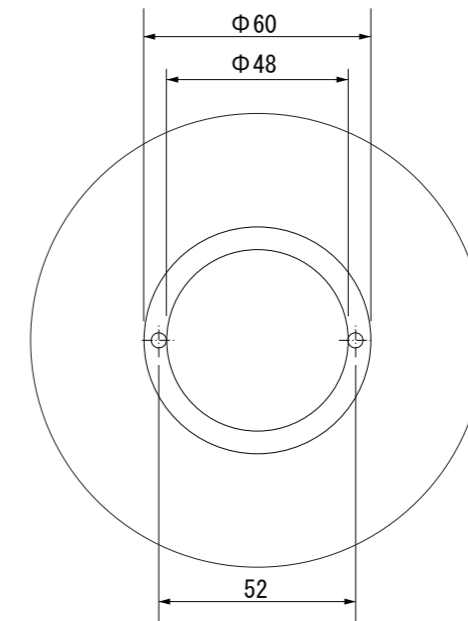

■土台部

コード長:約0.25m

第三角法  
寸法数値: mm表記  
寸法公差: ±0.5mm

備 考 欄	③	2015.6.25	消費電力/約1.6W	日付	2015年6月25日			品番	HFF-W/D09S
	②	2015.6.25	材質/ステンレス、アルミダイキャスト、ガラス	製図	検図	承認	図 番 尺 度	品 名	シンブルLEDがランドライト1型 15mm厚ガラス仕様(白/電球色)
	①	2015.6.25	重量/約0.4kg	中村	真鍋	古澤			
	符号	日付	記事						