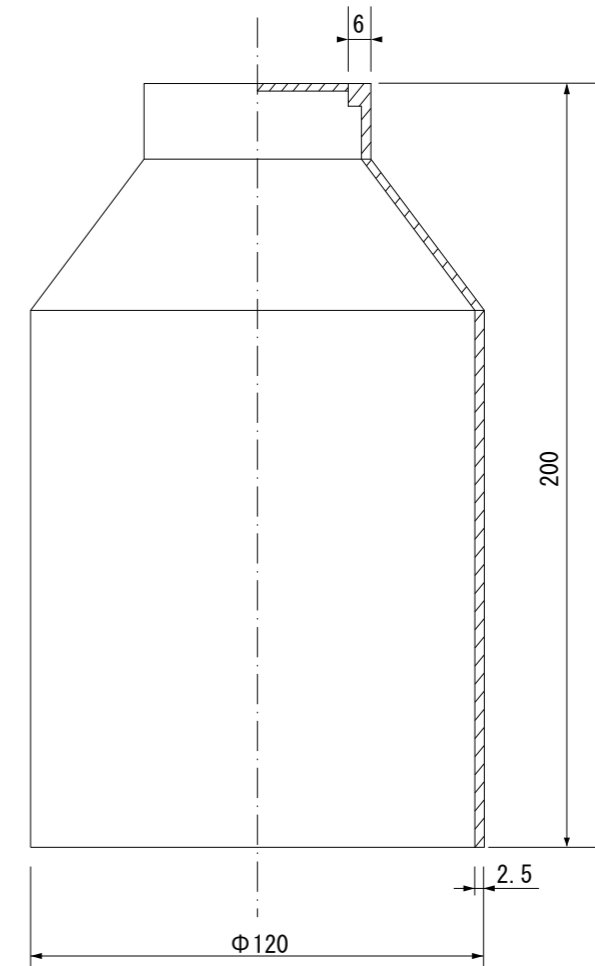

■土台部

コード長:約0.25m

第三角法  
寸法数値: mm表記  
寸法公差: ±0.5mm

備 考 欄	③	2015.6.25	消費電力/約1.6W	日付	2015年6月25日			品番	HFF-W/D09S
	②	2015.6.25	材質/ステンレス、アルミダイキャスト、ガラス	製図	検図	承認	図 番 尺 度	品 名	シンブルLEDがランドライト1型 15mm厚ガラス仕様(白/電球色)
	①	2015.6.25	重量/約0.4kg	中村	真鍋	古澤			
	符号	日付	記事						